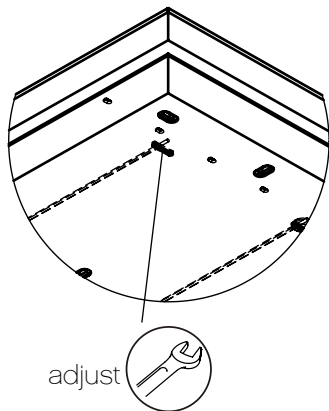

12x

2x

NL: Montagevoorschrift -

Hout is een natuurproduct. Het is onvermijdelijk dat massief hout enigermate gaat werken.

UK: Mounting instructions -

Wood is a natural product and it is unavoidable that solid wood will slightly start to work over time.

D: Montageanleitung -

Holz ist ein Naturprodukt. Es ist unvermeidbar, dass Massivholz "arbeitet" und sich in seiner Ausdehnung (Quillen und Schwinden) verändert, womit sich Unregelmässigkeiten bei den einzelnen Möbelteilen und deren Abständen zueinander ergeben können.