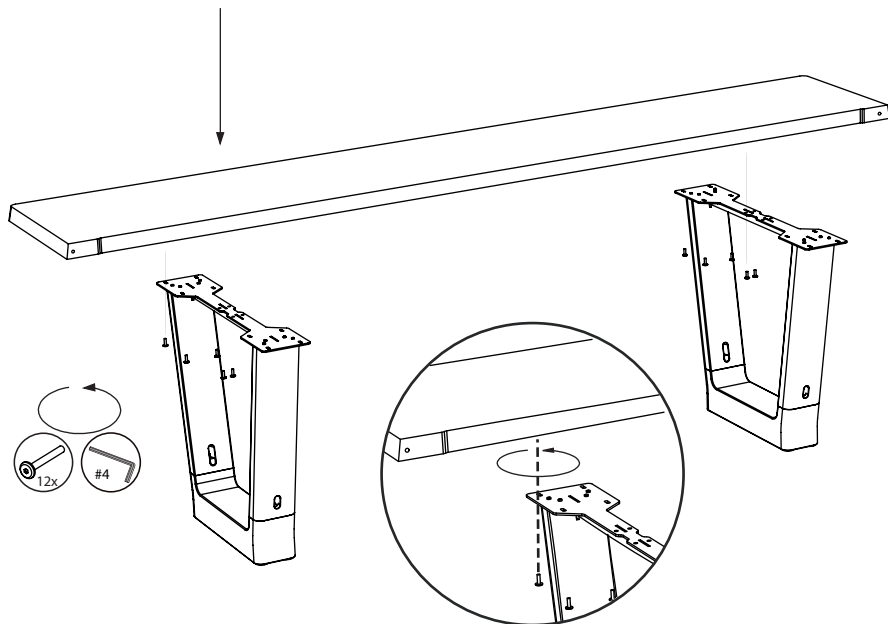

# arco

contemporary furniture

NL: Montagevoorschrift - Volg stap 1 t/m 3.

UK: Mounting instructions - Please follow step 1 - 3.

D: Montageanleitung - Bitte folgen Sie den Montageschritten 1-3.

①

②

③

- #1= 22cm →
- #2= 32cm →
- #3= 42cm →
- #4= 52cm →