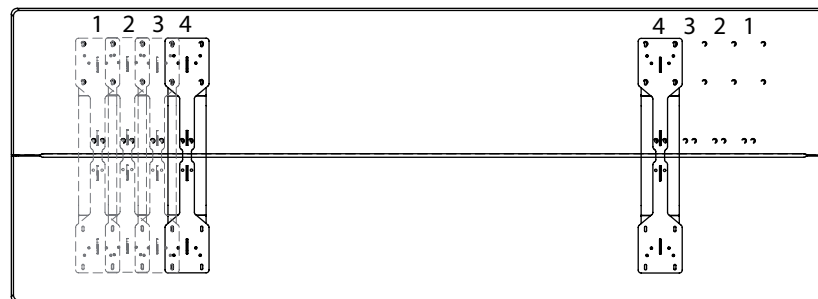

# arco

contemporary furniture

NL: Montagevoorschrift - Volg stap 1 t/m 3.

UK: Mounting instructions - Please follow step 1 - 3.

D: Montageanleitung - Bitte folgen Sie den Montageschritten 1-3.

①

②

③

- #1= 22cm →
- #2= 32cm →
- #3= 42cm →
- #4= 52cm →