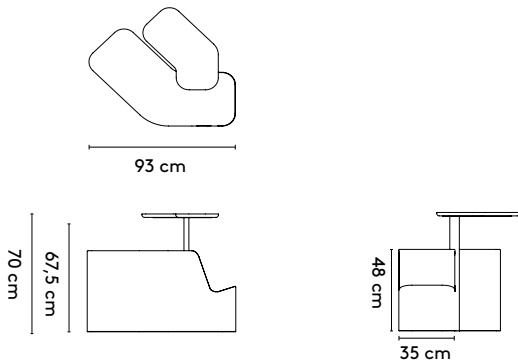

1 **Mono****Uli Budde &
Ivan Kasner**

2018

CONCEPT ORGATEC 20182 **Standard**3 **Materials****Basic (light)**

Top: 30 oak natural (solid)
 Column: epoxy fine texture grey (FN.02.77)
 Seat: Camira Rivet Grey Brindle (HEG50)
 Bag holder: Vyva Fabrics Legend 2295 Atlantic