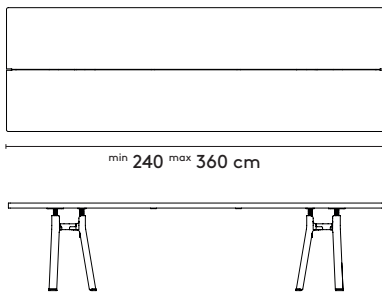

2b Tailoring

* longer than 360 optional (comes with extra legs), always on request

3 Materials

Top: oak (solid, local wood), oak smoked (solid)**
Legs: epoxy fine texture (RAL9005) on aluminum

Materialen

Blad: eiken (massief, lokaal hout), eiken gerookt (massief)**
Onderstel: epoxy fine texture (RAL9005) op aluminium

Materialien

Platte: Eiche (Massiv, lokaal hout), Eiche geräuchert (Massiv)**
Ondergestel: Epoxy fine texture (RAL9005) auf Aluminium

4 Finishes

All Arco colors and finishes for the mentioned materials, sandblasting optional***

Afwerkingen

Alle Arco kleuren en (lak)afwerkingen voor de genoemde materialen, zandstralen mogelijk***

Ausführungen

Alle Arco Farben und Ausführungen für die genannten Materialien, sandstrahlen möglich***

5 Additional information

Legs in other color epoxy fine texture (Arco color) optional
Legs can be mounted at 30, 40 or 50 cm from the short side of the table.
* Legs can be mounted at 50 only
** Only with N-, P-finish or transparent oil
*** Only 29 or 30 with N- or P-finish
**** Zipper sock in combination with CM06 or CM07 only
Cable management including electrification optional

Aanvullende informatie

Onderstel in andere kleur epoxy fine texture (Arco kleur) mogelijk
Onderstel kan worden gemonteerd op 30, 40, 50 cm van de korte zijde van de tafel
* Onderstel kan alleen op 50 cm worden gemonteerd
** Alleen met N-, P-lak of transparante olie
*** Alleen 29 of 30 met N- of P-lak
**** Zipper sock uitsluitend met CM06 of CM07
Cable management met elektrificatie mogelijk

Weitere Informationen

Ondergestel in een andere andere Farbe Epoxy fine texture (Arco Farbe) möglich
Ondergestel kann auf 30, 40 und 50 cm der kurze Seite des Tisches montiert werden
* Ondergestel kann nur auf 50 cm montiert werden
** Nur mit N-, P-Lack oder transparentes Öl
*** Nur 29 oder 30 mit N- oder P-Lack
**** Zipper sock nur mit CM06 oder CM07
Cable management mit Elektrifizierung möglich

6 Cable management