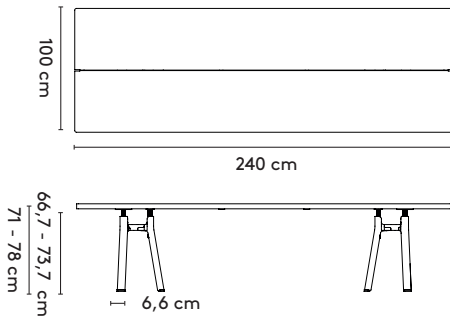

## 2a Standard

 recycle  flatpack  local wood

240 x 100 x 71-78 cm  
280 x 100 x 71-78 cm  
320 x 105 x 71-78 cm  
360 x 105 x 71-78 cm\*