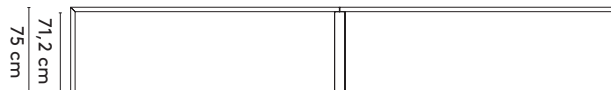

1 **Slim +****Bertjan  
Pot**2011 - 2018  
**CONCEPT IMM 2019**2a **Standard**
 lightweight
  flatpack
  duramas

3,8 cm

**Slim+ High**
 240 x 105 x 75 cm  
 280 x 105 x 75 cm  
 320 x 105 x 75 cm  
 360 x 105 x 75 cm

 200 x 60/90 x 105 cm  
 240 x 60/90 x 105 cm  
 280 x 90 x 105 cm

Ø 200 cm

480 cm

**Slim+ Round**
 Ø 160 x 75 cm (3 legs)\*  
 Ø 200 x 75 cm (4 legs)\*
**Slim+ connected**
 480 x 105 x 75 cm  
 560 x 105 x 75 cm  
 640 x 105 x 75 cm  
 720 x 105 x 75 cm

 480 x 120 x 75 cm  
 560 x 120 x 75 cm  
 640 x 120 x 75 cm
2b **Tailoring**3 **Materials**

**Top:** oak or walnut (veneer, duramas\*\*), oak smoked (duramas)\*\*/\*\*/\*, santos (alpi veneer)\*\*\*\*/\*\*\*\*\*, color lacquer on ash (veneer), Fenix® HPL (black, white, grey)\*\*\*\*, solid surface (white)\*\*\*\*\*