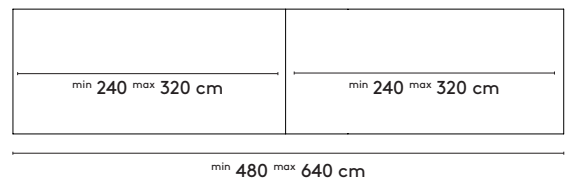

1 **Slim +****Bertjan  
Pot**2011 - 2018  
**CONCEPT IMM 2019**2a **Standard**
 lightweight
  flatpack
  duramas

3,8 cm

**Slim+ High**
 240 x 105 x 75 cm  
 280 x 105 x 75 cm  
 320 x 105 x 75 cm  
 360 x 105 x 75 cm

 200 x 60/90 x 105 cm  
 240 x 60/90 x 105 cm  
 280 x 90 x 105 cm

Ø 200 cm

480 cm

**Slim+ Round**
 Ø 160 x 75 cm (3 legs)\*  
 Ø 200 x 75 cm (4 legs)\*
**Slim+ connected**
 480 x 105 x 75 cm  
 560 x 105 x 75 cm  
 640 x 105 x 75 cm  
 720 x 105 x 75 cm

 480 x 120 x 75 cm  
 560 x 120 x 75 cm  
 640 x 120 x 75 cm
2b **Tailoring**3 **Materials**

**Top:** oak or walnut (veneer, duramas\*\*), oak smoked (duramas)\*\*/\*\*/\*, santos (alpi veneer)\*\*\*\*/\*\*\*\*\*, color lacquer on ash (veneer), Fenix® HPL (black, white, grey)\*\*\*\*, solid surface (white)\*\*\*\*\*