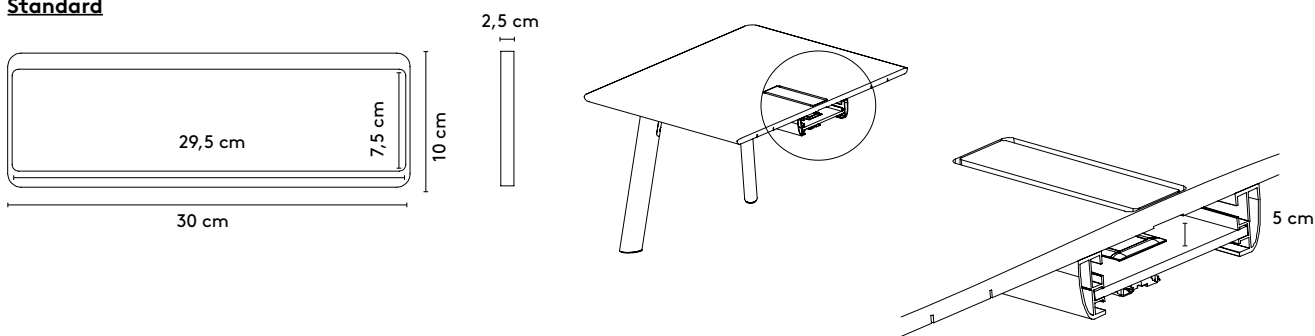

1 CM05

2 **Standard**

3 **Materials**

Cable lid
oak or walnut (solid, veneer)

Materialen

Kabel klep
eiken of noten (massief, fineer)

Materialien

Kabel Deckung
Eiche oder Nussbaum (massiv, furnier)