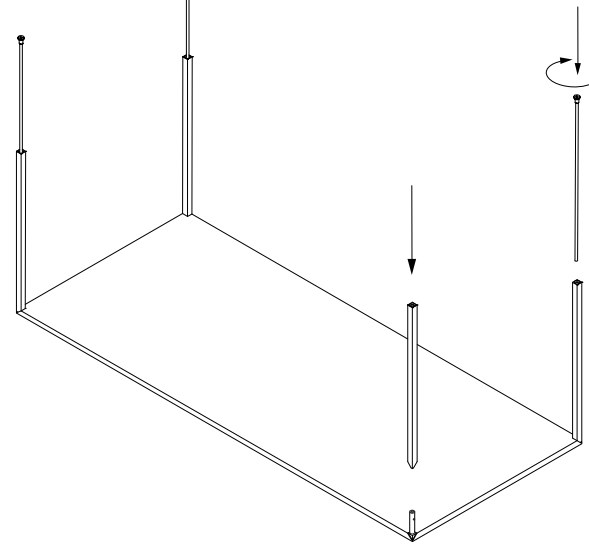

arco

contemporary furniture

NL: Montagevoorschrift - Voer stap 1 t/m 4 uit.

UK: Mounting instructions - Please follow step 1 -4

D: Montageanleitung - Bitte folgen Sie den Montageschritten 1- 4.

①

②

③

④

Slim

Arco contemporary furniture / 01 - 2009 / design: Bertjes Pot