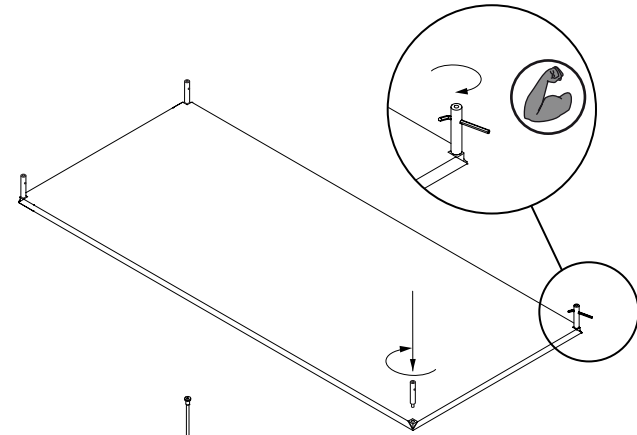

arco

contemporary furniture

NL: Montagevoorschrift - Voer stap 1 t/m 4 uit.

UK: Mounting instructions - Please follow step 1 -4

D: Montageanleitung - Bitte folgen Sie den Montageschritten 1- 4.

①

②

③

④

Slim

Arco contemporary furniture / 01 - 2009 / design: Bertjes Pot