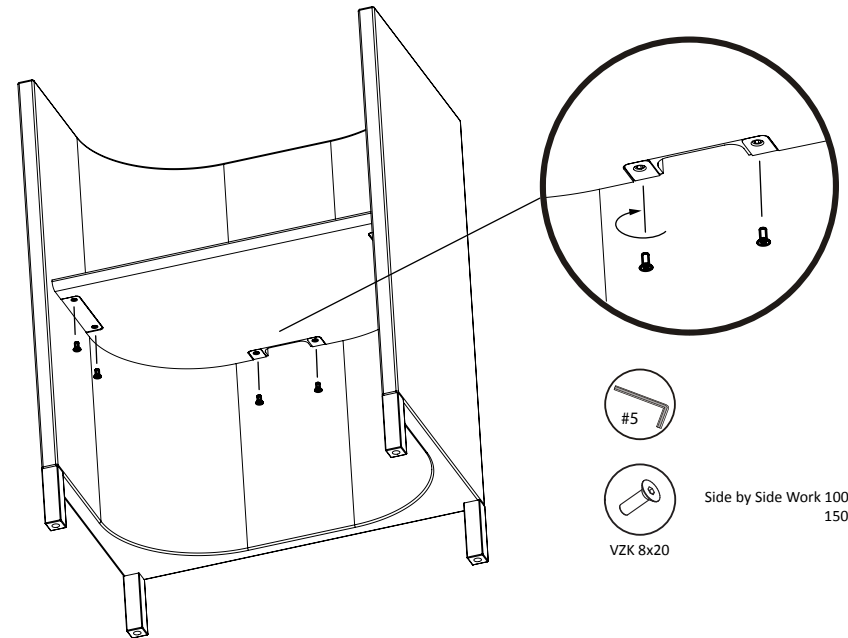

arco

contemporary furniture

NL: Montagevoorschrift - Voer stap 1 t/m 3 uit.

UK: Mounting instructions - Please follow step 1 - 3

D: Montageanleitung - Bitte folgen Sie den Montageschritten 1-3.

VZK 8x20

#5

①

③

②